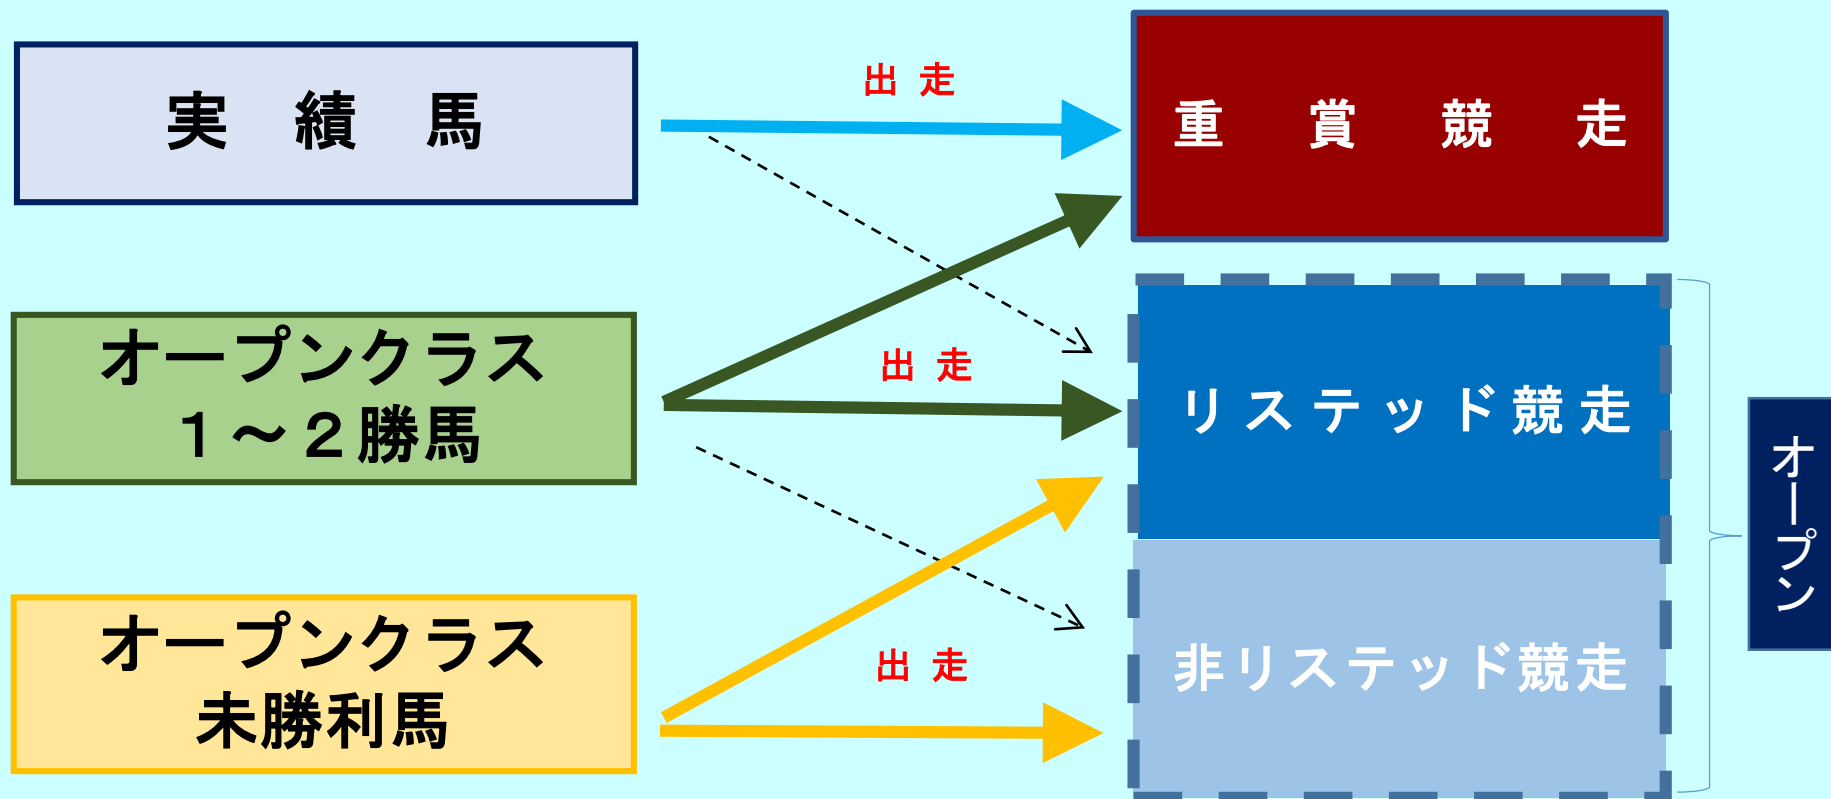

オープン競走の差別化（イメージ）

負担重量等の設定により、オープン競走の差別化を行い、競走馬のより円滑な出走を図る